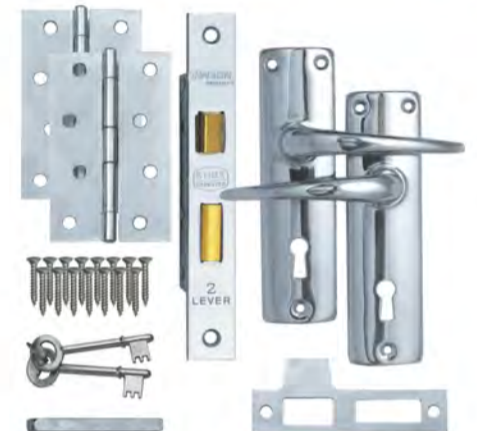

**SAMSON LSET
KEY 2L SABS
COMBO HINGE**
SKU: 323349

177⁹⁵